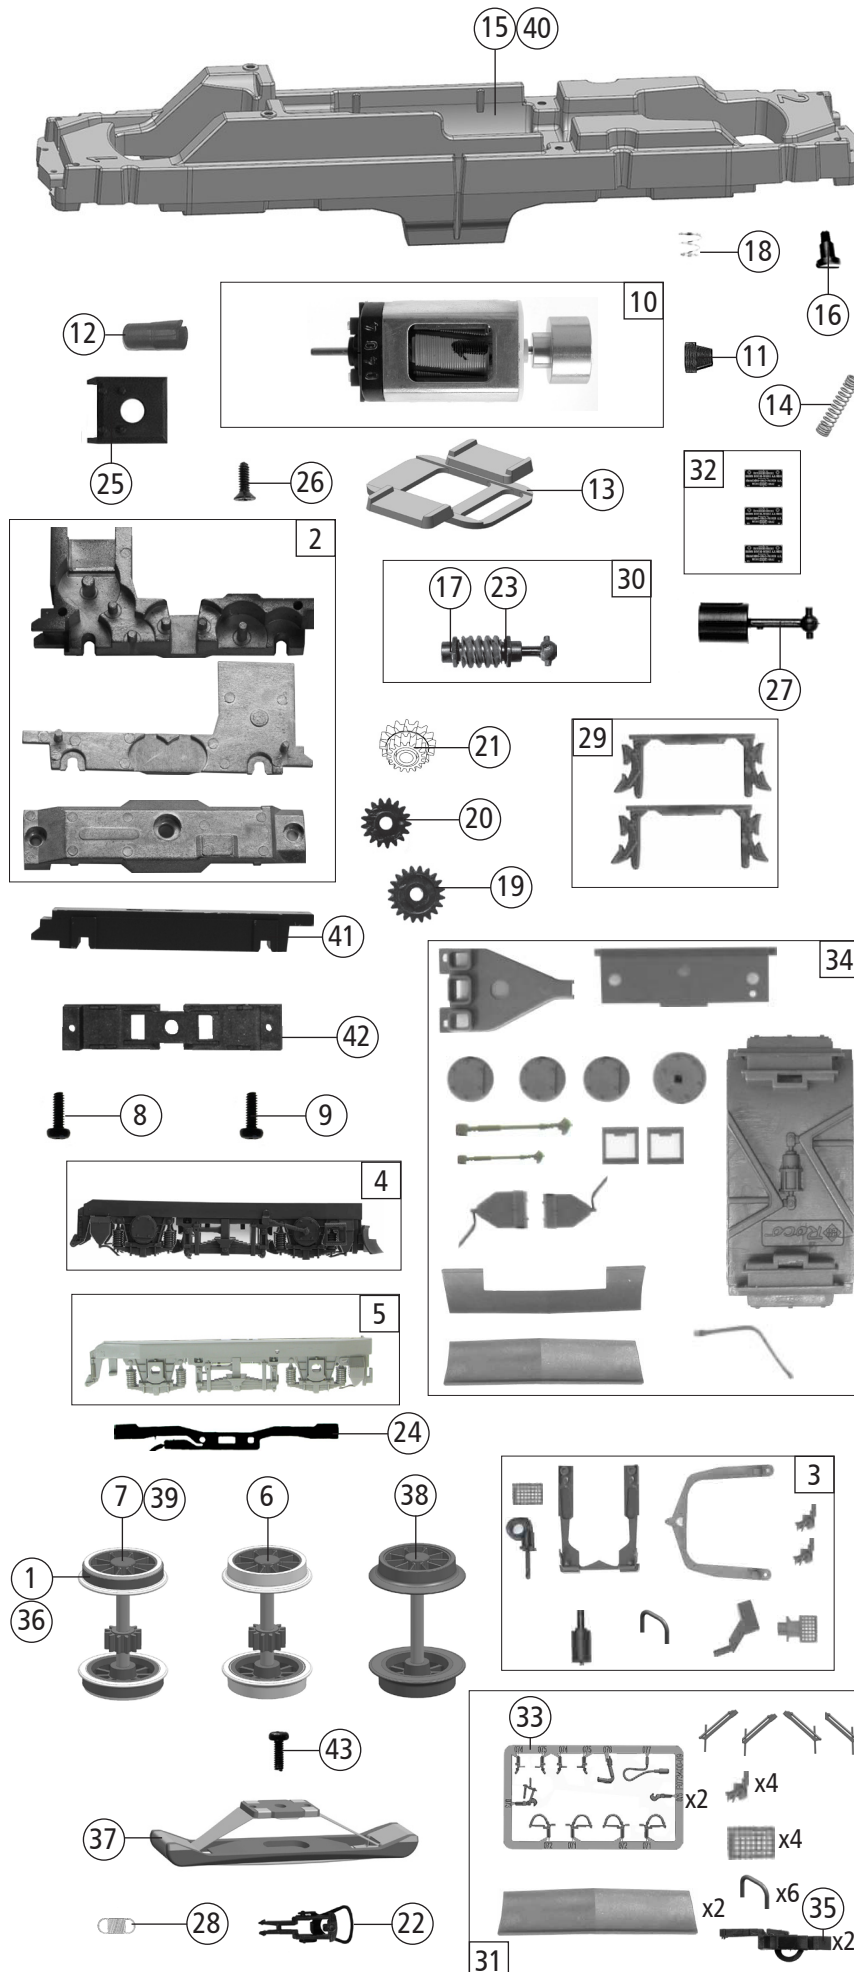

Pos. Nr. Pos.no.	Beschreibung Description	Art.-Nr. Art.no.	Preisgruppe Price bracket
73966	ÖBB 1041	=	
73967		=	🔊
79967		~	🔊
1	Hafrings.10Stk. Traction tyre	40070	---
2	Getriebeatz 3tlg. Gear set 3-parts	141904	12
3	TS - Kupplung+Steckt. Part set of coupling	141912	10
4	Blende 1 kpl. m. Litzen Blind 1 complete with leads	141921	18
5	Blende 2 kpl. m. Litzen Blind 2 complete with leads	147235	18
6	Radsatz mit Zahnrad ohne Hafring Wheelset w. gear wheel w/o tract.tyre	141923	11
7	Radsatz mit Zahnrad mit 2 Hafringen Wheelset w. gear wheel w.2 tract.tyres	141924	12
8	GF-Schraube M2x6 mm Self-tapping screw M2x6 mm	114828	3
9	GF-Schraube M2x8 mm Self-tapping screw M2x8 mm	114923	3
10	Motor m. Schwungm.+ Kardansch. Motor with flywheel,incl. cardan reception	85060	28
11	Kardanschale kurz Cardan reception, short	87129	4
12	Kardanschale Cardan reception	87134	4
13	Motordistanzplatte Motor spacer plate	135140	4
14	Motorkontaktfeder lang Motor contact spring long	116876	3
15	Grundrahmen Basic frame	141903	15
16	FK-Schraube Screw	85756	3
17	Beilagescheibe Washer	86108	3
18	Konusfeder Cone spring	86202	3
19	Zahnrad Z=21 Gear wheel Z=21	86414	3
20	Zahnrad Z=17 Gear wheel Z=17	86418	5
21	Schnecken Zahnrad dop. Z=16/17 Double worm gear wheel Z=16/17	86419	6
22	Standardkupplung Clip-in exchange coupling	89246	6
23	Lager f. Schneckenachse Bearing for worm gear axle	89749	6
24	Radkontakt Wheel contact	89913	6
25	Schneckendeckel Worm gear cover	94679	4
26	SK-Schraube M2x5 mm SK-screw M2x5 mm	115317	4
27	Kardanwelle Cardan shaft	100260	4
28	Zugfeder Draw spring	86208	3
29	TS - Blendensteckteile Set of cover plug-in parts	108991	10
30	Schneckensatz m. Kardankugel Set of worm gear incl. cardan ball	108995	13
31	Zurüstbeutel Accessory bag	147239	18
32	Tafelsatz Set of panels	147240	12
33	TS - Bremsschläuche + Zughaken Part set of brake tubes & coupling hooks	139832	7
34	TS - DG-Blende + Pflug Part set of bogie frame	141909	12
35	Kurzkupplung-Vorentkupplung Short coupling- pre-uncoupling	115550	6
AC-Wechselstrom			
36	Hafrings.10Stk. Traction tyre	40075	---
37	Schleifer 46 mm Center pick-up 46 mm	86031	14
38	Radsatz ohne Zahnrad ohne Hafring Wheelset w/o gear wheel w/o tract.tyre	90573	10
39	Radsatz mit Zahnrad mit 2 Hafringen Wheelset w. gear wheel w.2 tract.tyres	90574	11
40	Grundrahmen Basic fram.	141932	15
41	Drehgestell AC Bogie complete	141933	10
42	Getriebedeckel Gear cover	108993	10
43	GF-Schraube M1,6x5 mm Self-tapping screw	115269	3

Ersatzteile erhalten Sie direkt unter www.roco.cc, bei Ihrem Fachhändler.
Spare parts can be ordered directly at www.roco.cc and from your local dealer.